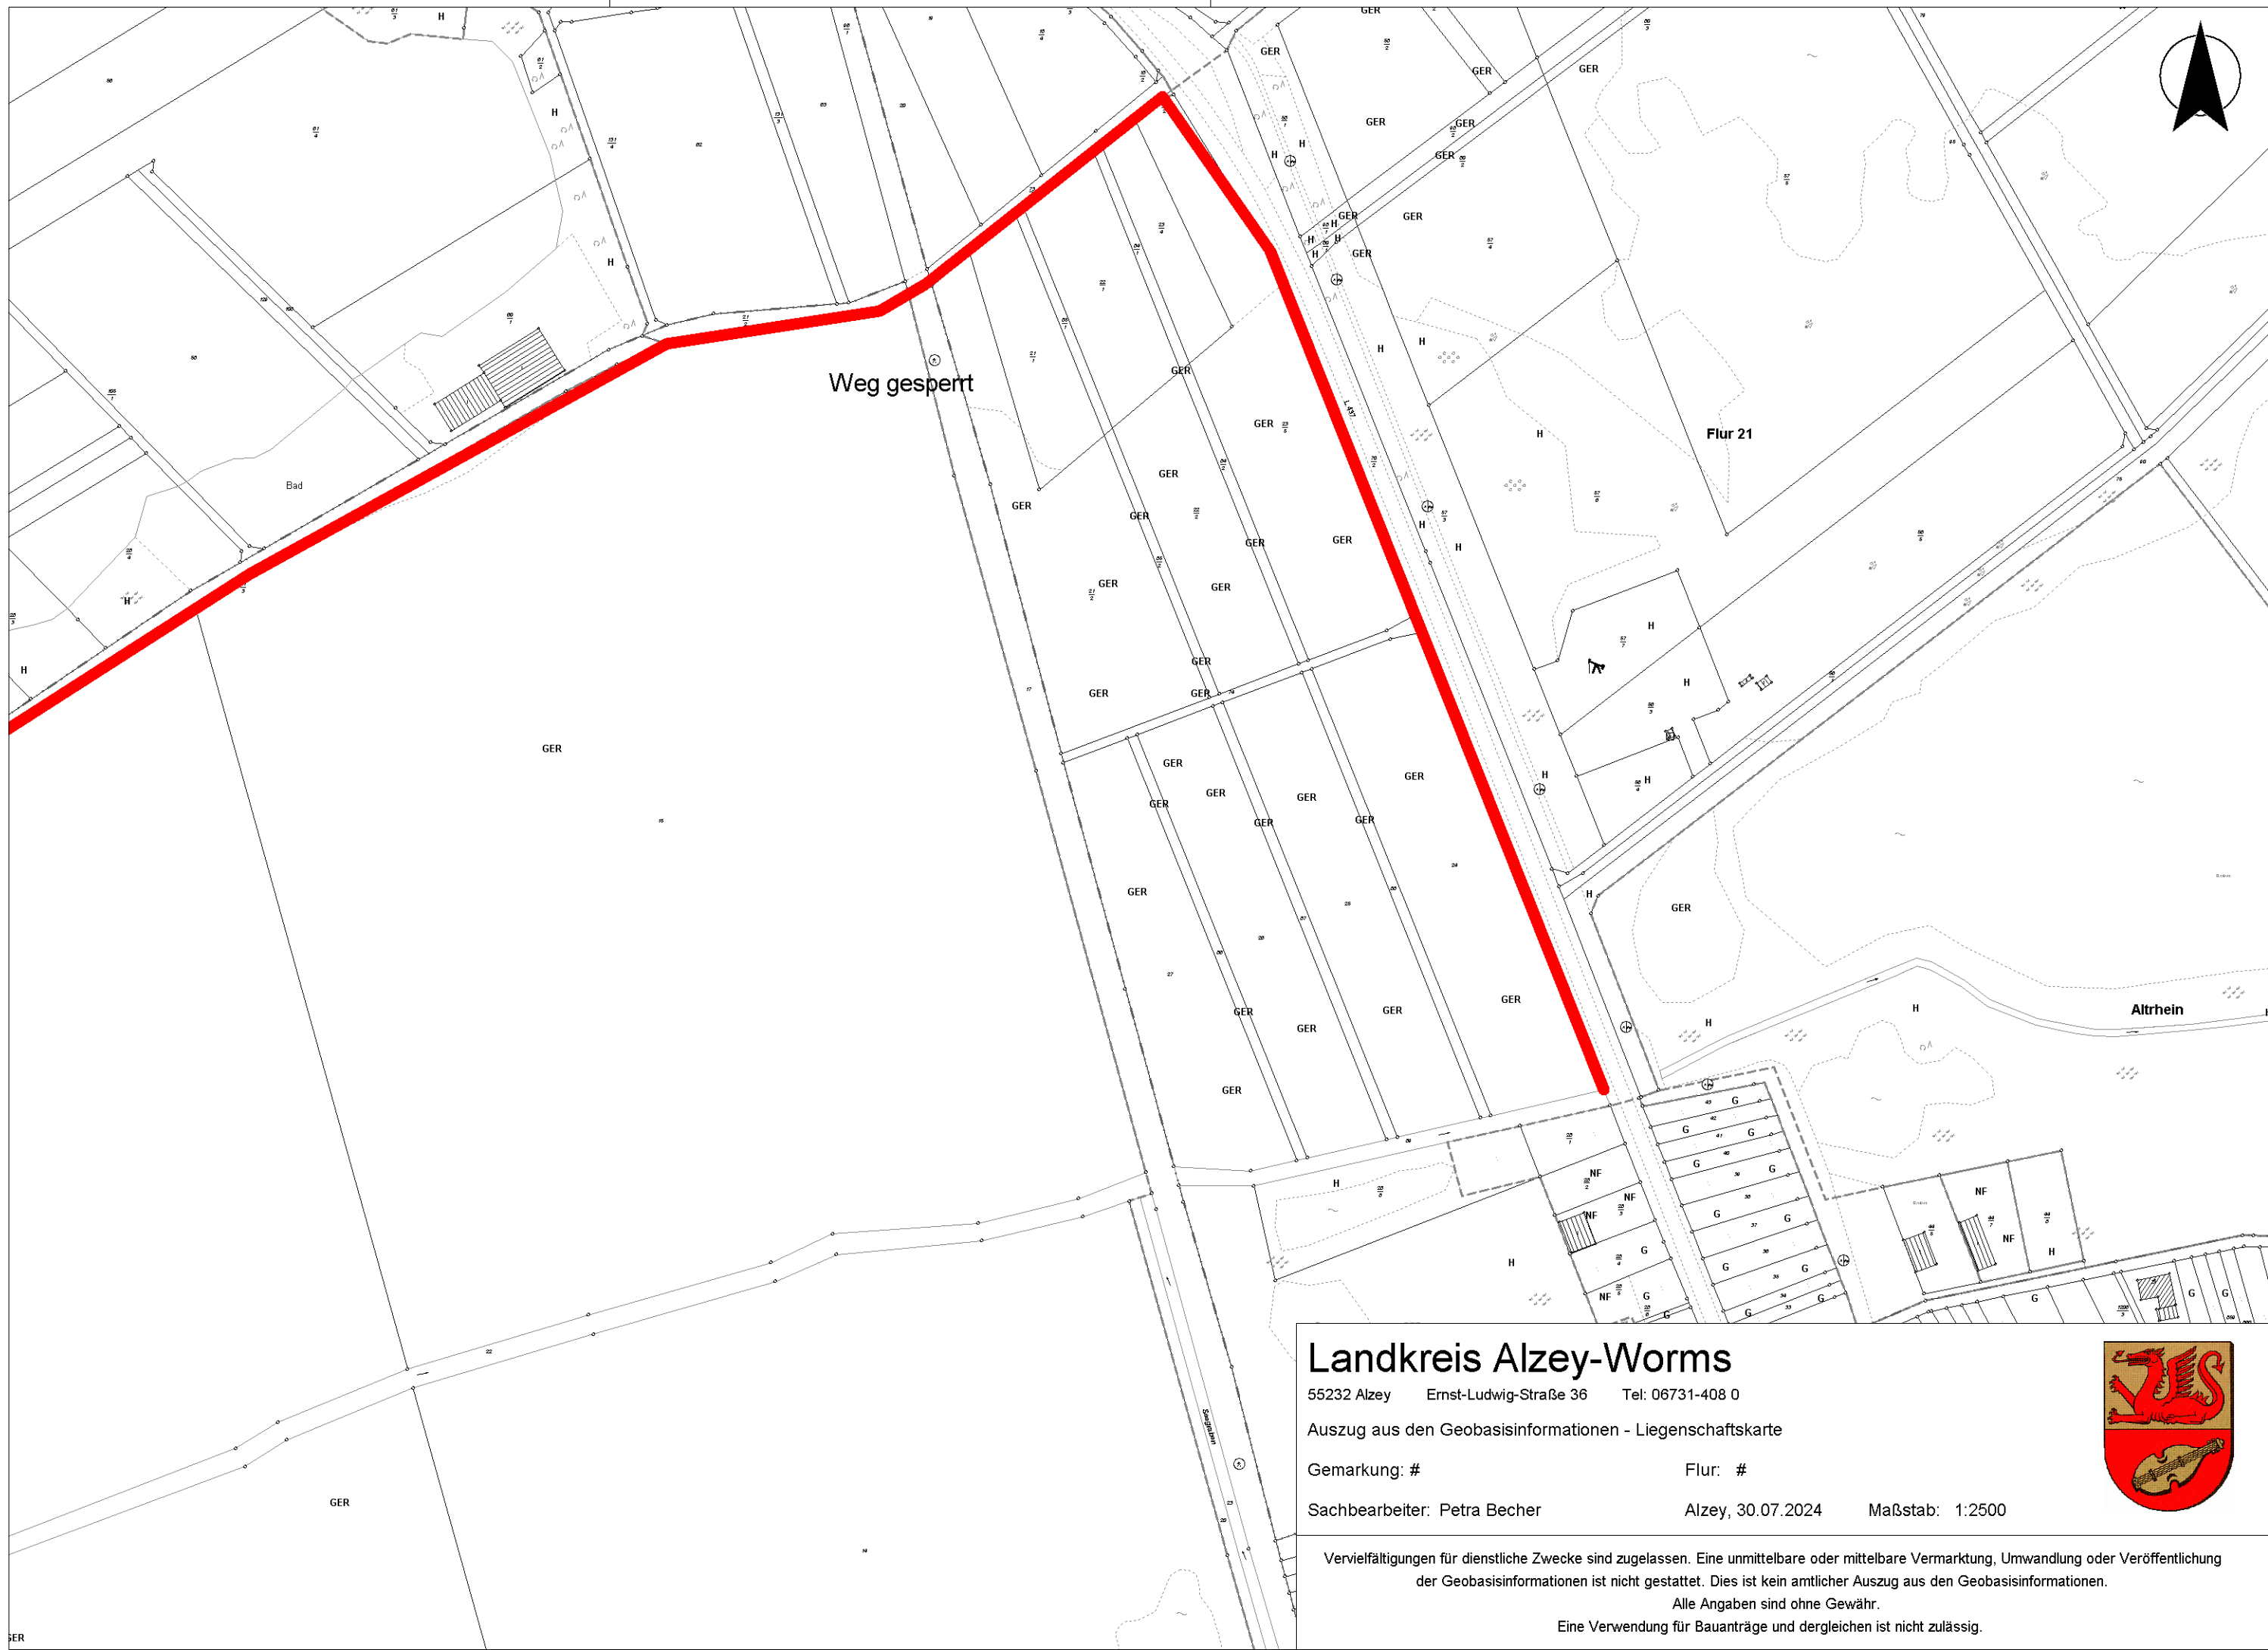

Weg gesperrt

Flur 21

Alrhein

Landkreis Alzey-Worms

55232 Alzey Ernst-Ludwig-Straße 36 Tel: 06731-408 0

Auszug aus den Geobasisinformationen - Liegenschaftskarte

Gemarkung: #

Flur: #

Sachbearbeiter: Petra Becher

Alzey, 30.07.2024

Maßstab: 1:2500

Vervielfältigungen für dienstliche Zwecke sind zugelassen. Eine unmittelbare oder mittelbare Vermarktung, Umwandlung oder Veröffentlichung der Geobasisinformationen ist nicht gestattet. Dies ist kein amtlicher Auszug aus den Geobasisinformationen.

Alle Angaben sind ohne Gewähr.

Eine Verwendung für Bauanträge und dergleichen ist nicht zulässig.