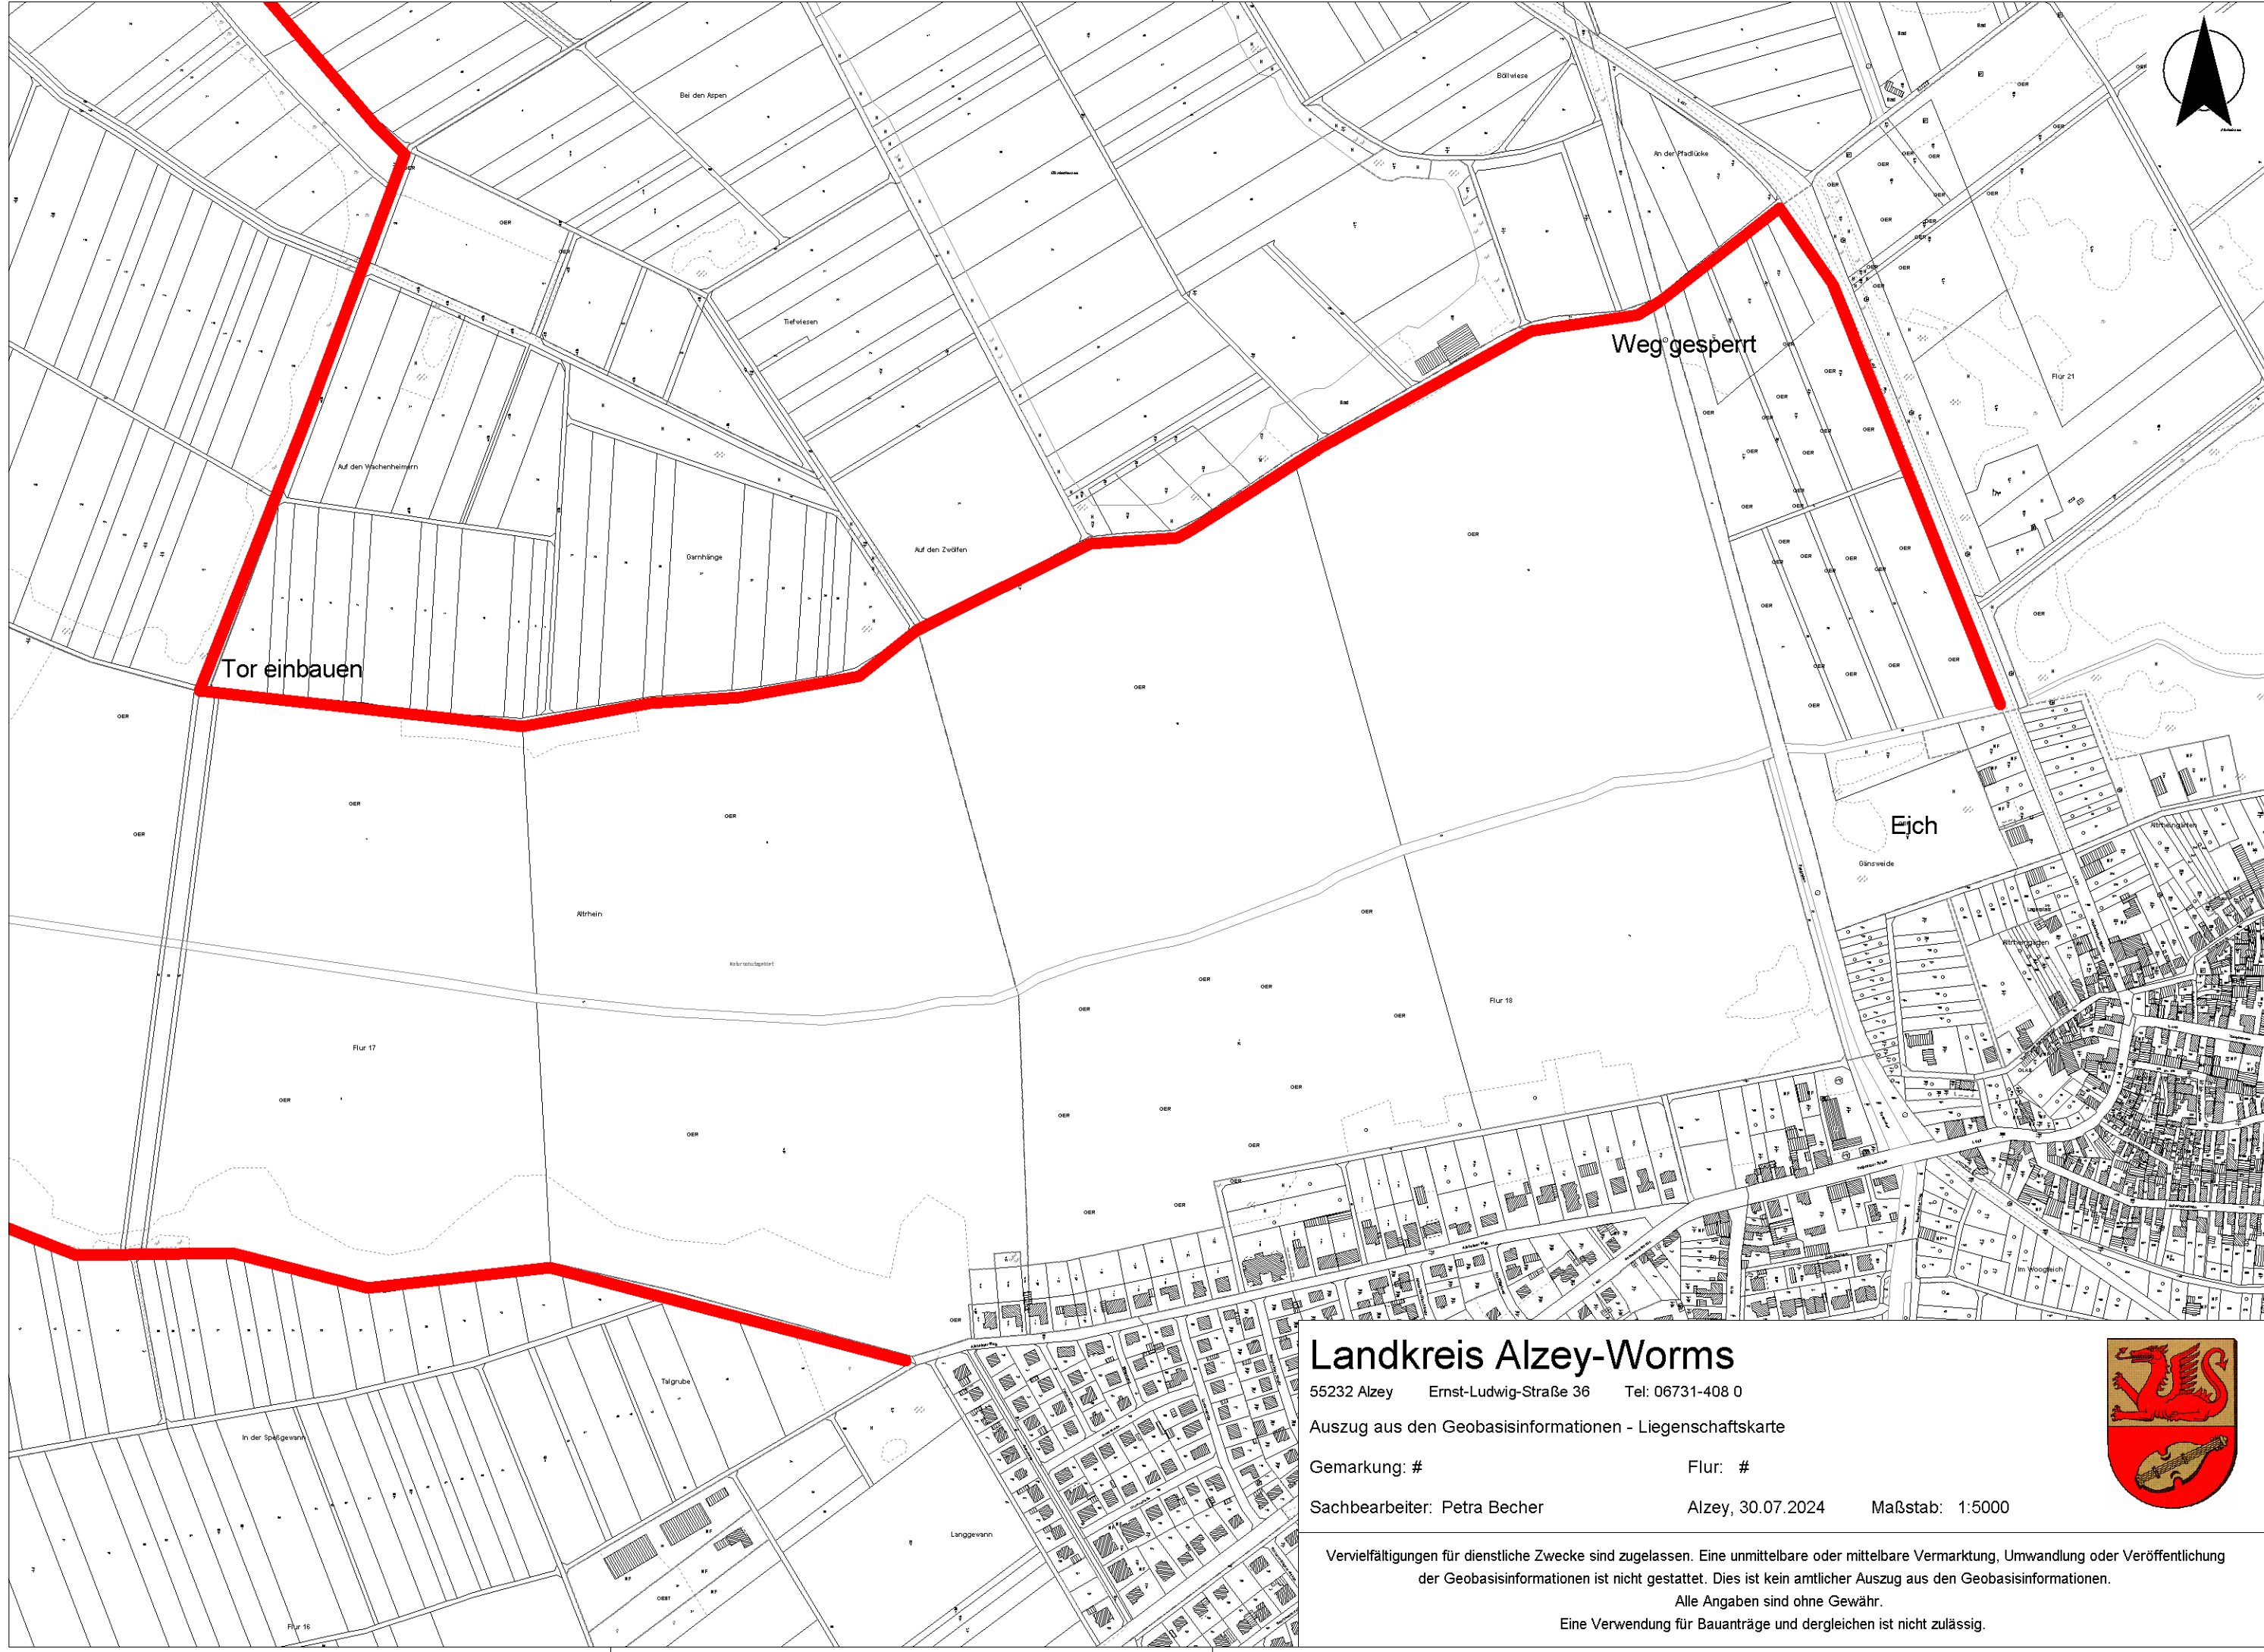

Landkreis Alzey-Worms

55232 Alzey Ernst-Ludwig-Straße 36 Tel: 06731-408 0

Auszug aus den Geobasisinformationen - Liegenschaftskarte

Gemarkung: #

Flur: #

Sachbearbeiter: Petra Becher

Alzey, 30.07.2024

Maßstab: 1:5000

Tor einbauen

Weg gesperrt

Eich

Landkreis Alzey-Worms

55232 Alzey Ernst-Ludwig-Straße 36 Tel: 06731-408 0

Auszug aus den Geobasisinformationen - Liegenschaftskarte

Gemarkung: #

Flur: #