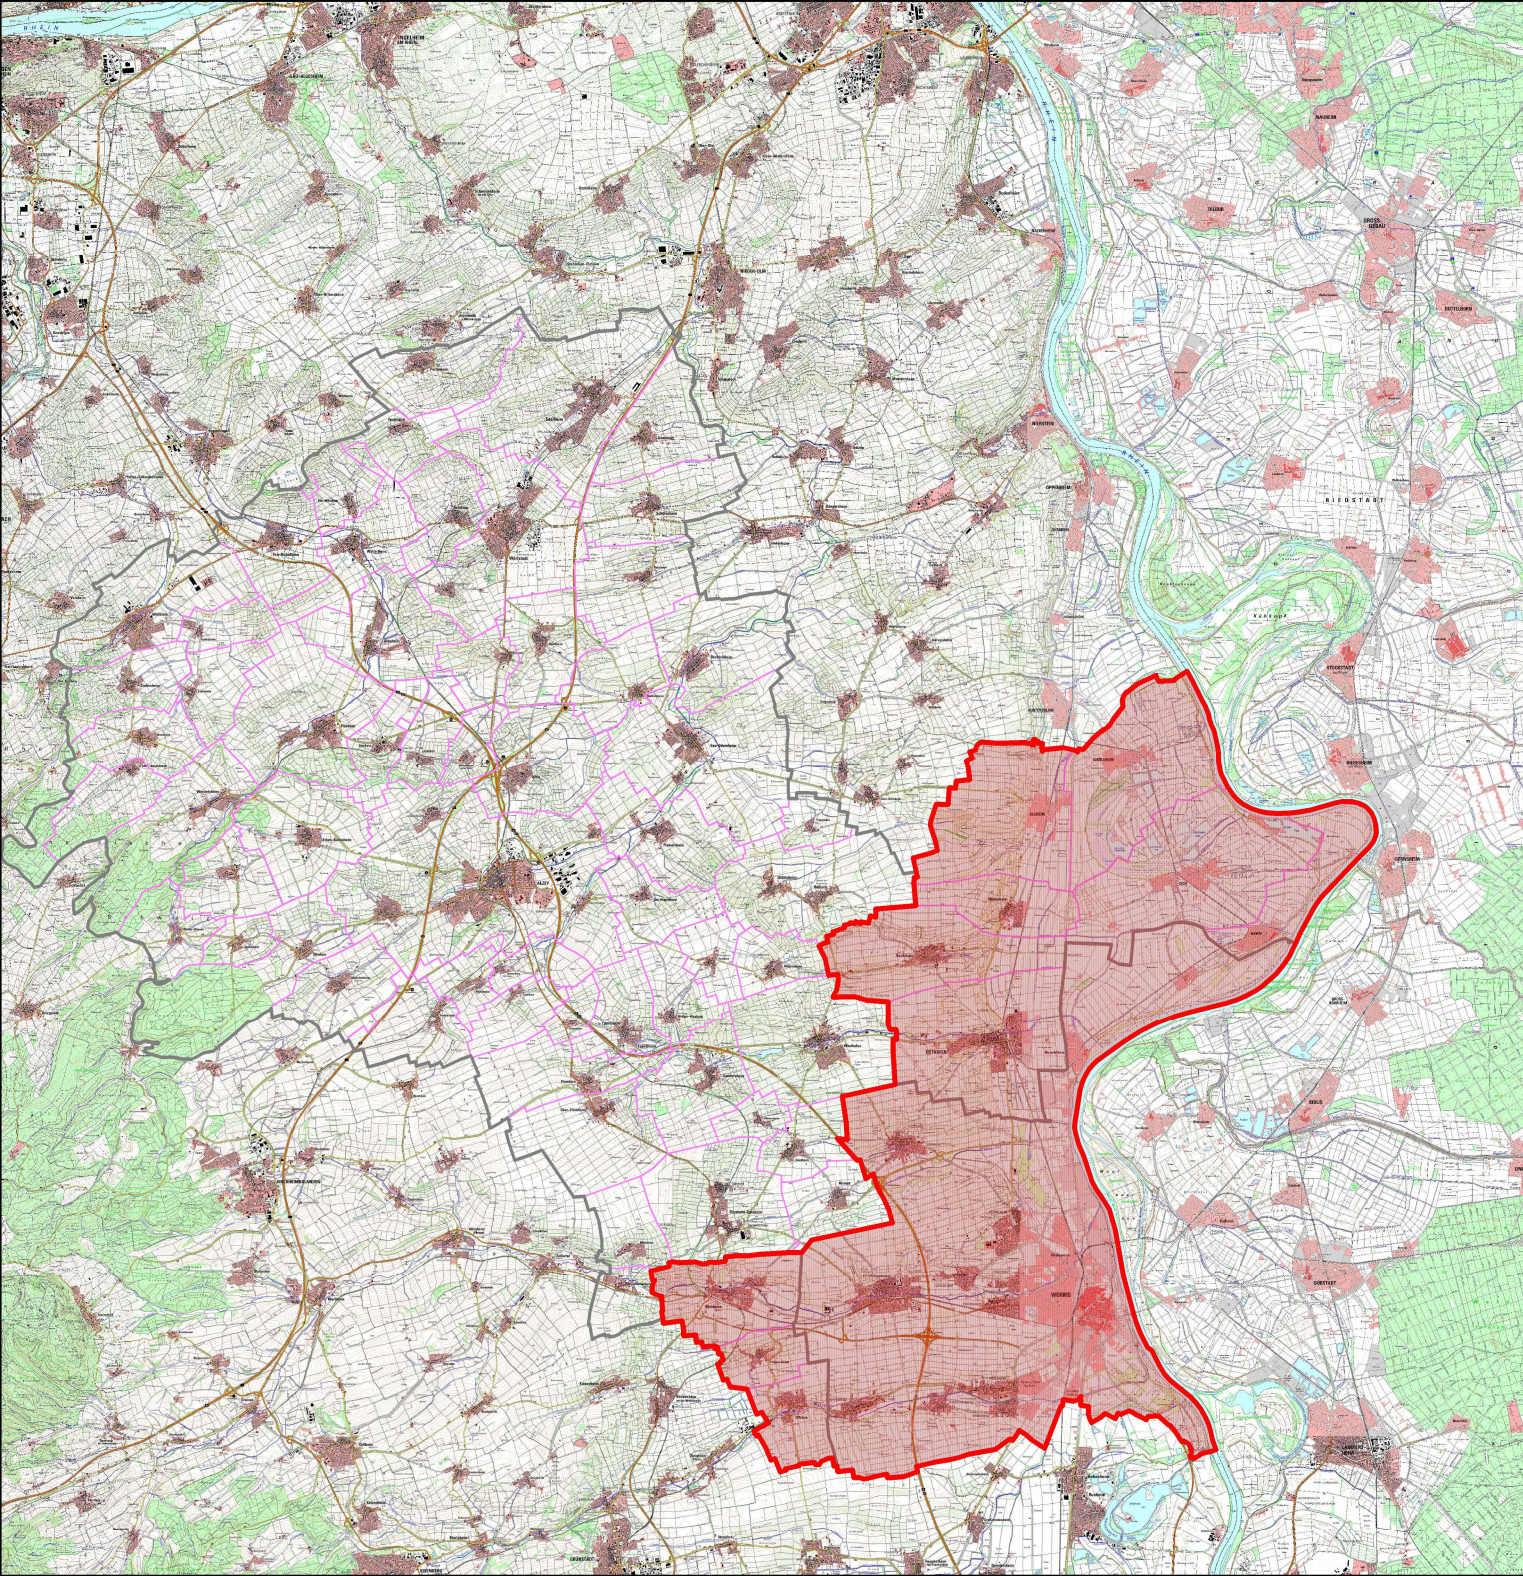

Restriktionszonen Alzey-Worms Stand 15.08.2024

-  Sperrzone_III
-  Kreise
-  Gemeinden

1:234.700

1 cm = 2,35 km